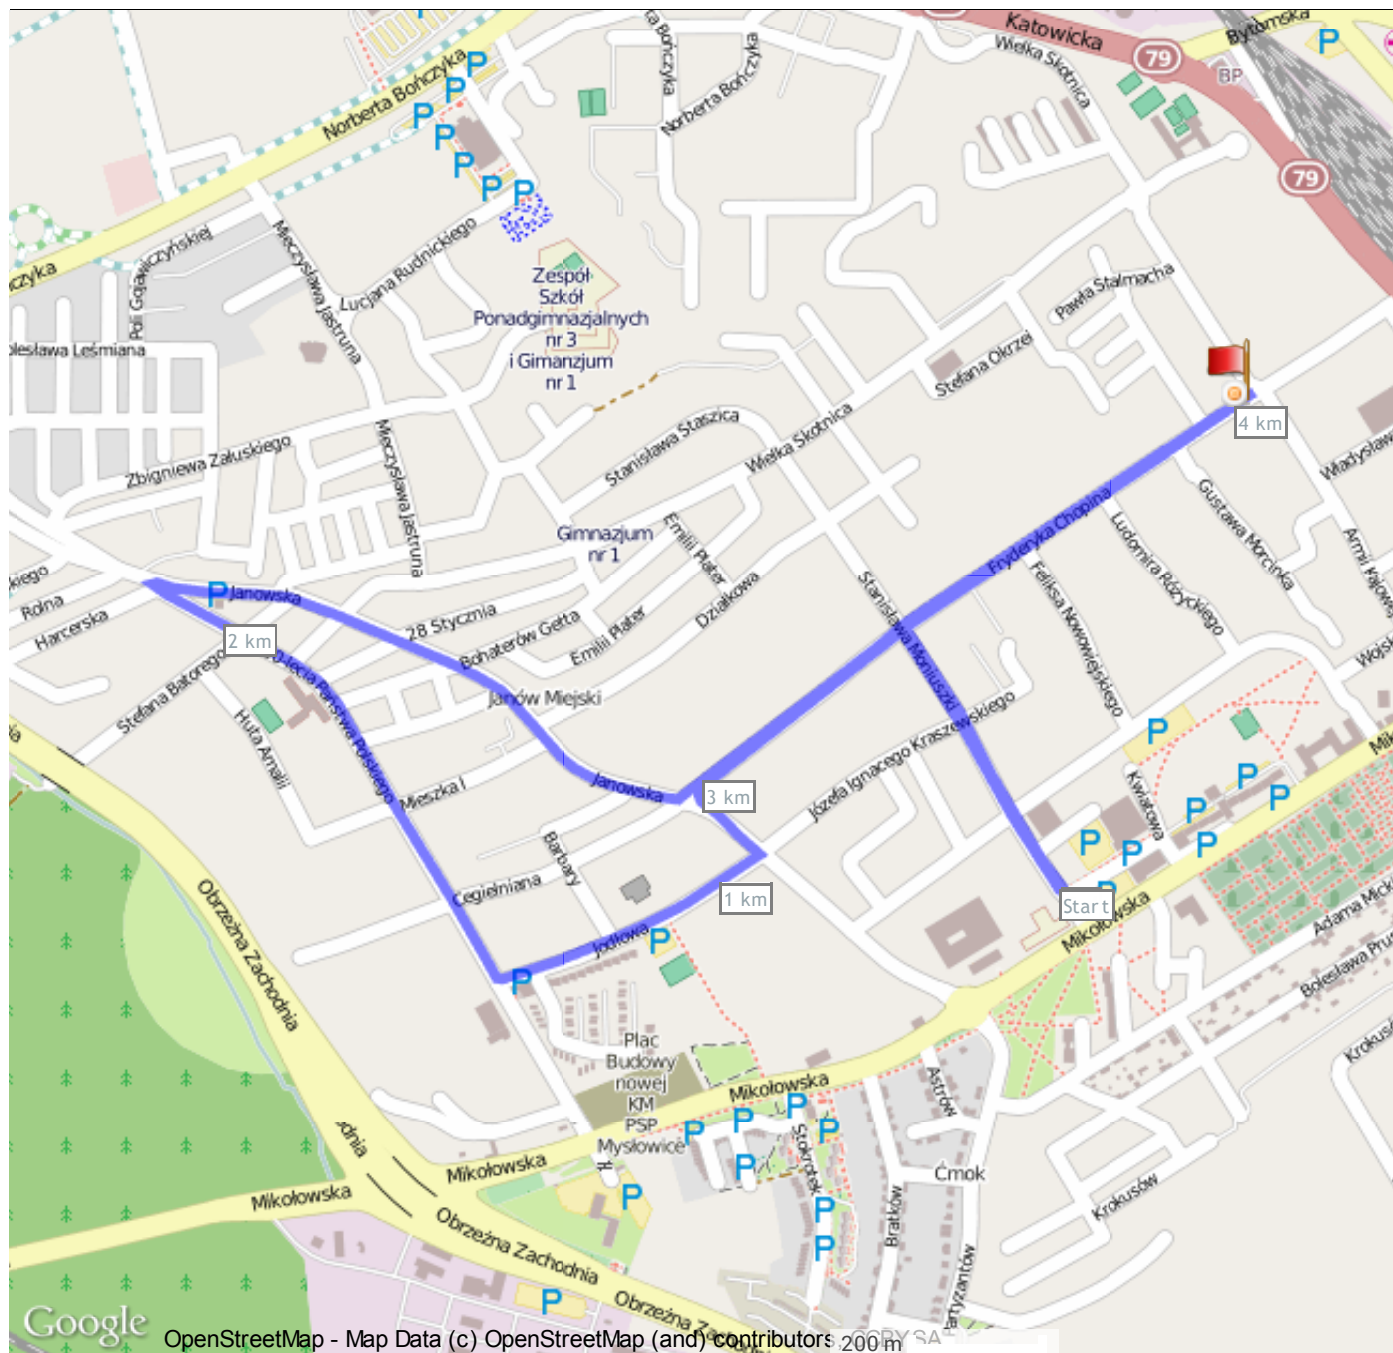

EVENT MISTRZOSTWA MYSŁOWIC 5 KM I 10 KM OD FUNDACJAFENIX - 5,00 KM - RUNDA

Polska , 41-406 Mysłowice, Mysłowice, Śląskie

Różnica wysokości

28 metre (Wysokość od 271 metre do 299 metre)

Całkowite wzniesienie terenu: 48 metre, Całkowity spadek terenu: 48 metre

Współrzędne punktu startu

Stopień szerokości geograficznej: N 50° 14.168' / N 50° 14' 10.105" / N +50.2361405

Stopień długości geograficznej: E 19° 07.570' / E 19° 7' 34.201" / E +19.1261672

Współrzędne punktu zakończenia

Stopień szerokości geograficznej: N 50° 14.170' / N 50° 14' 10.216" / N +50.2361713

Stopień długości geograficznej: E 19° 07.573' / E 19° 7' 34.433" / E +19.1262316